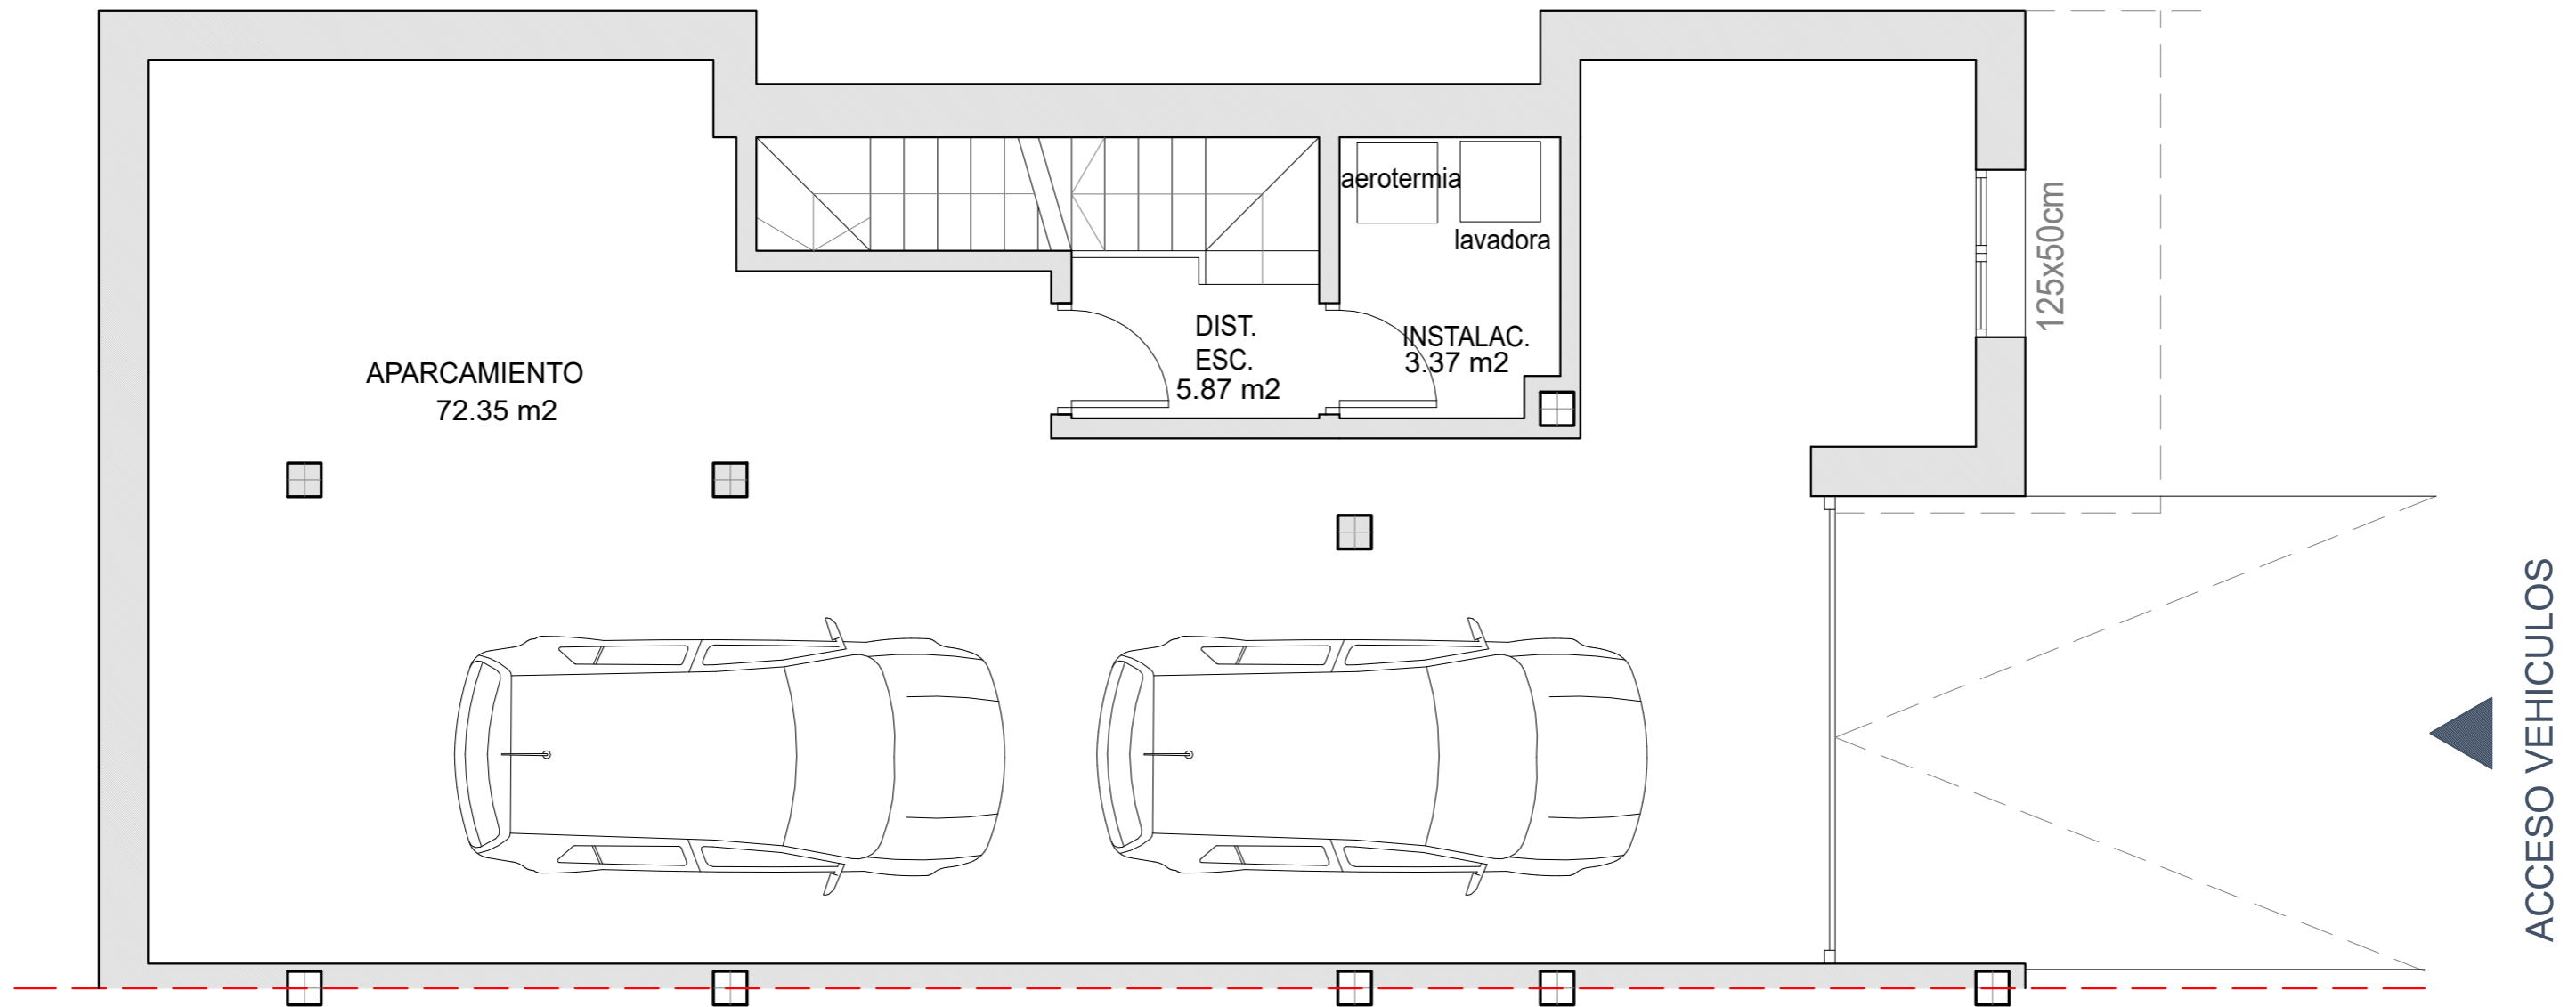

ESCALA GRAFICA

RESIDENCIAL ARROYOHOMES

ARROYOMOLINOS
(MADRID)

VIVIENDAS 1 a 8

PLANTA PRIMERA

SUPERFICIES CONSTRUIDAS

PLANTA SOTANO	SÓTANO	96.82 m ²
PLANTA BAJA	VIVIENDA	89.49 m ²
	PORCHE	11.56 m ²
PLANTA PRIMERA	VIVIENDA	83.44 m ²
	TERRAZA	13.22 m ²
	TOTAL	294.53 m²

ESCALA GRAFICA

RESIDENCIAL ARROYOHOMES

ARROYOMOLINOS
(MADRID)

VIVIENDAS 9 a 18

PLANTA SÓTANO

SUPERFICIES CONSTRUIDAS

PLANTA SOTANO	SÓTANO	96.82 m ²
PLANTA BAJA	VIVIENDA	89.49 m ²
	PORCHE	12.09 m ²
PLANTA PRIMERA	VIVIENDA	83.43 m ²
	TERRAZA	13.22 m ²
TOTAL		295.05 m ²