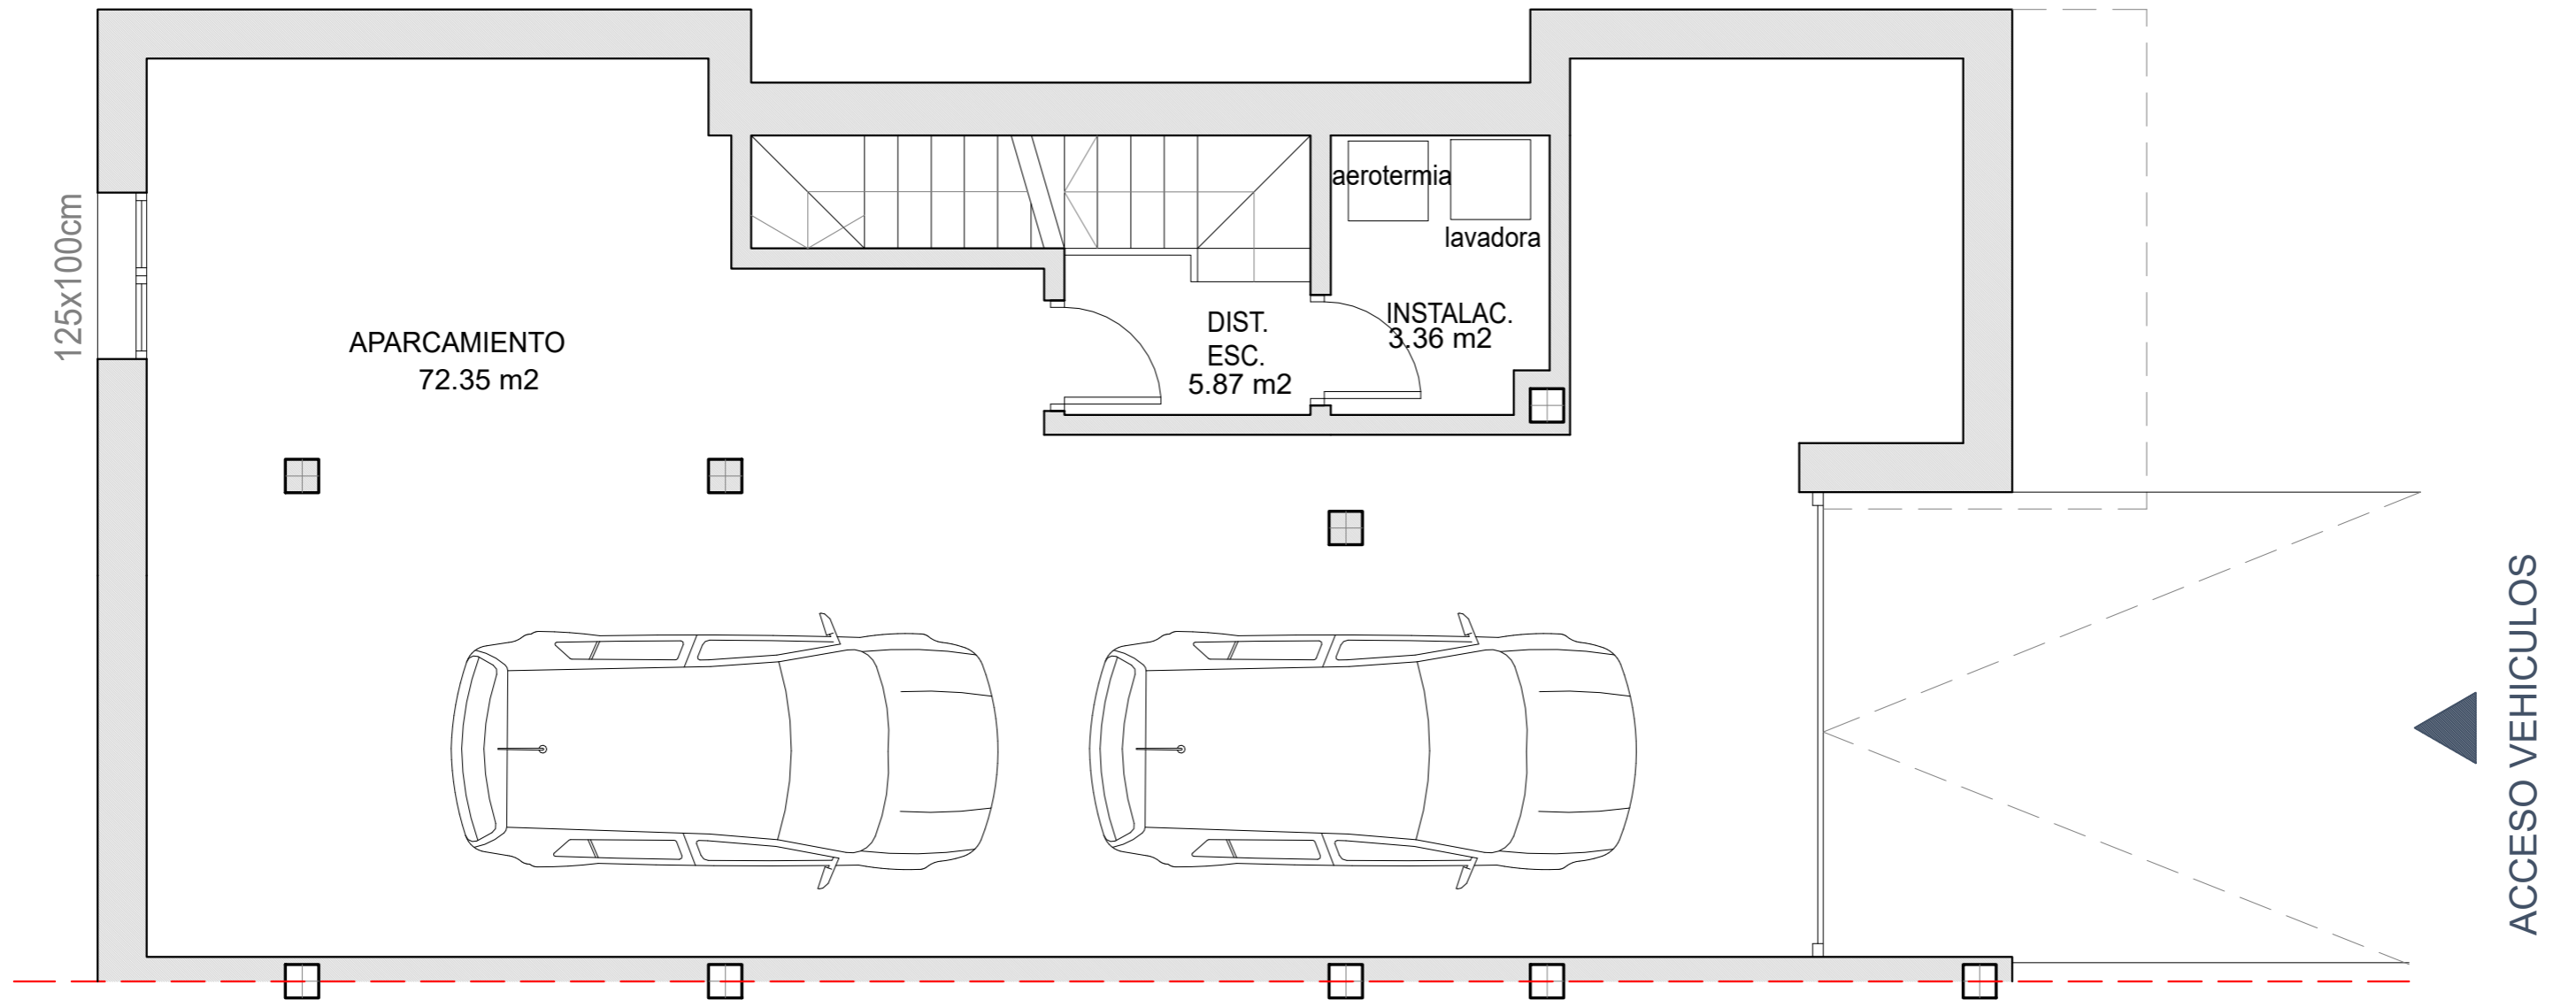

PLANTA SÓTANO

SUPERFICIES CONSTRUIDAS

PLANTA SOTANO	SÓTANO	96.82 m ²
PLANTA BAJA	VIVIENDA	89.49 m ²
	PORCHE	11.56 m ²
PLANTA PRIMERA	VIVIENDA	83.44 m ²
	TERRAZA	13.22 m ²
TOTAL		294.53 m²

ESCALA GRAFICA

RESIDENCIAL ARROYOHOMES

ARROYOMOLINOS
(MADRID)

VIVIENDAS 1 a 8

PLANTA BAJA

SUPERFICIES CONSTRUIDAS

PLANTA SOTANO	SÓTANO	96.82 m ²
PLANTA BAJA	VIVIENDA	89.49 m ²
	PORCHE	11.56 m ²
PLANTA PRIMERA	VIVIENDA	83.44 m ²
	TERRAZA	13.22 m ²
TOTAL		294.53 m²