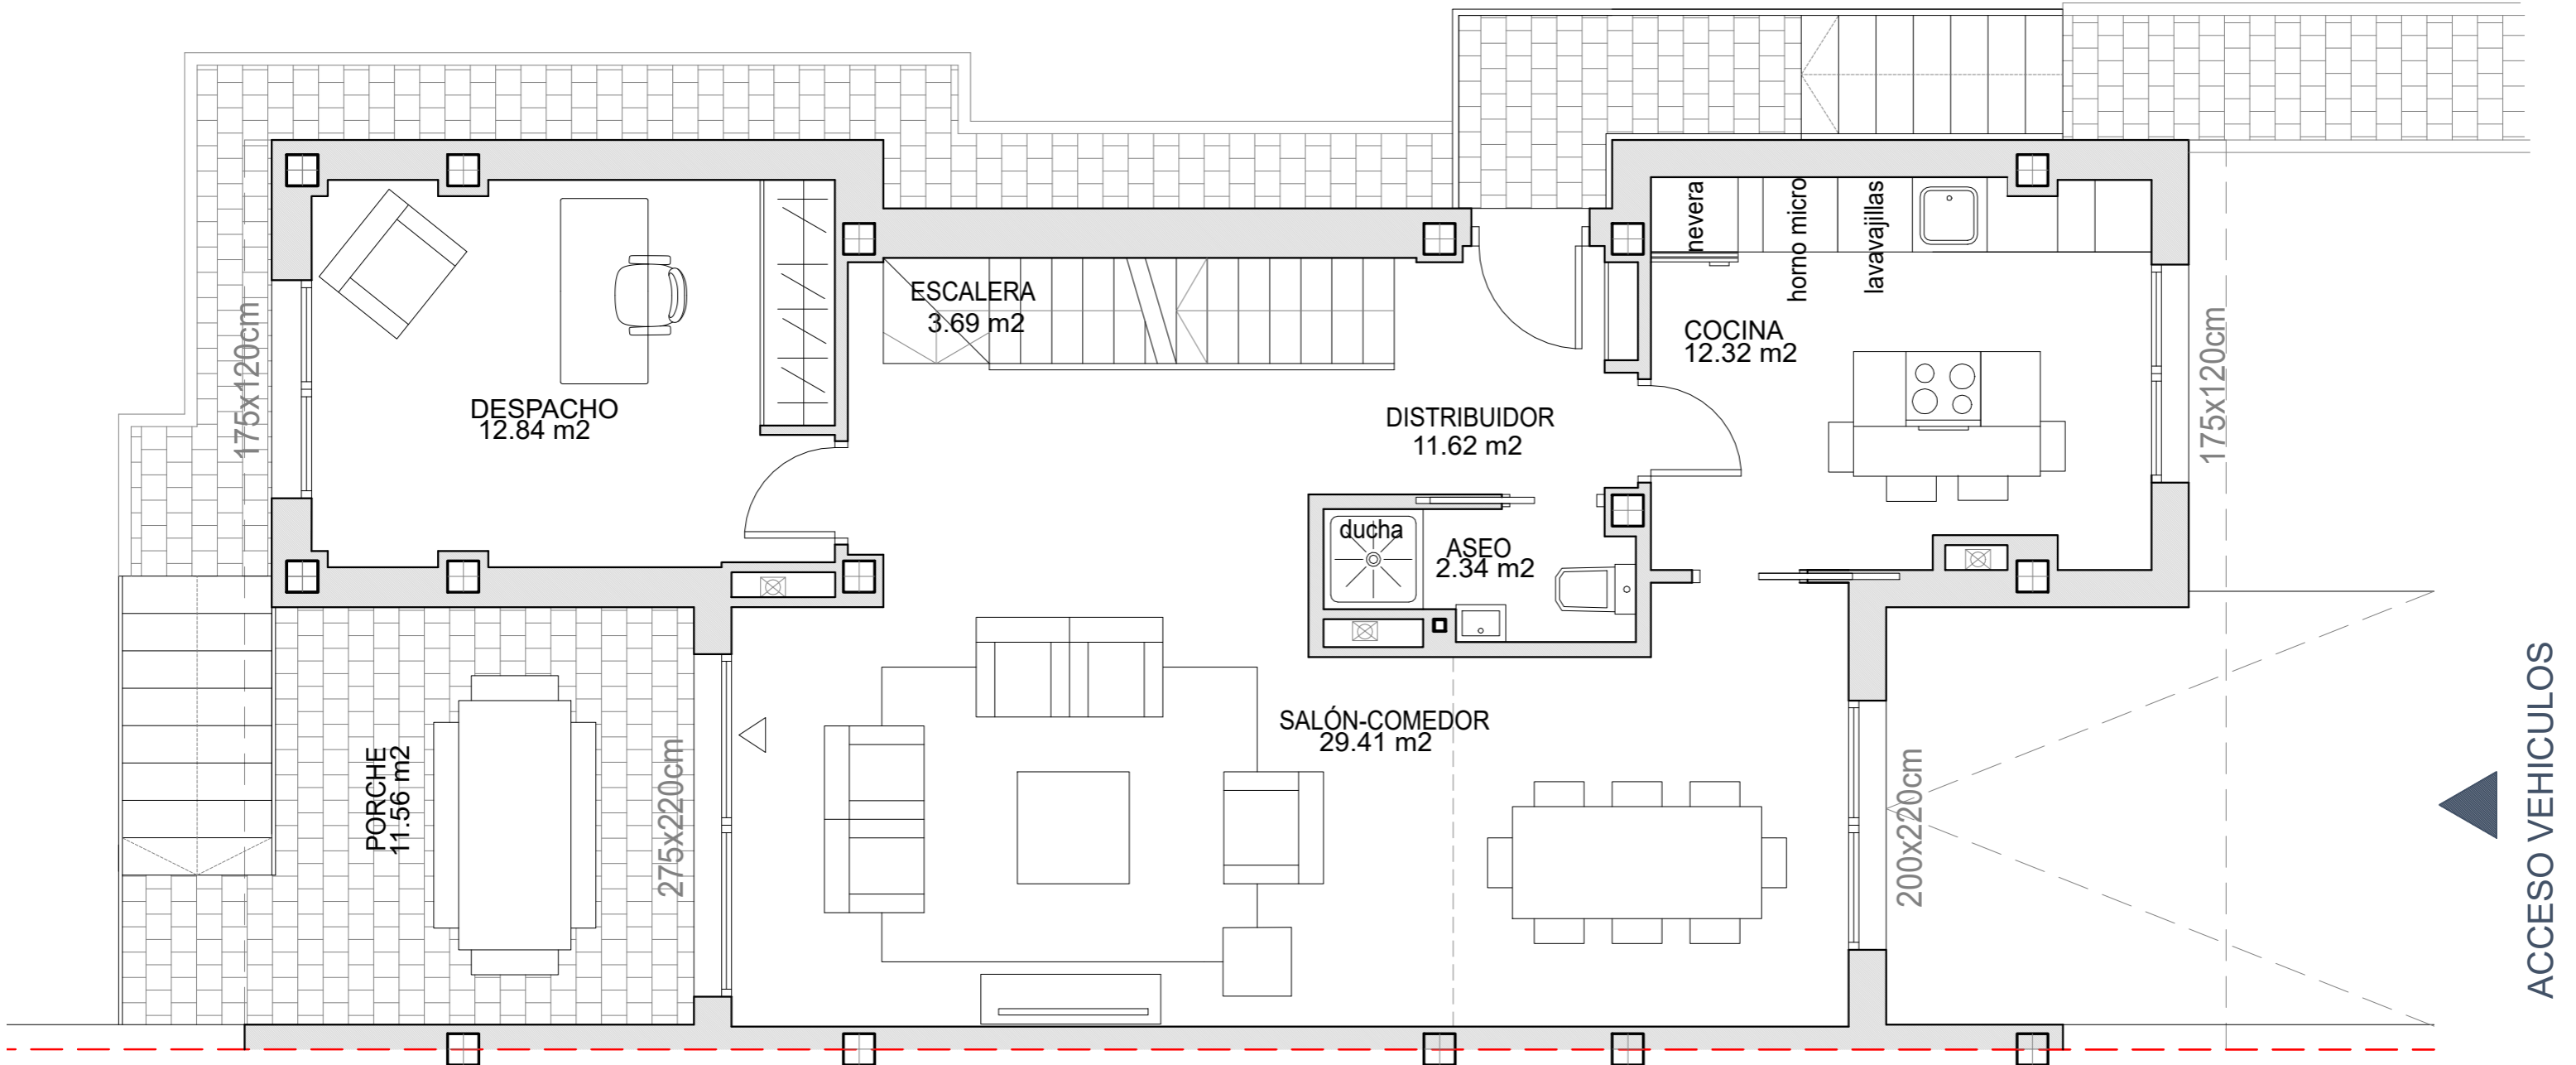

PLANTA SÓTANO

SUPERFICIES CONSTRUIDAS

PLANTA SOTANO	SÓTANO	96.82 m ²
PLANTA BAJA	VIVIENDA	89.49 m ²
	PORCHE	11.56 m ²
PLANTA PRIMERA	VIVIENDA	83.44 m ²
	TERRAZA	13.22 m ²
TOTAL		294.53 m²

ESCALA GRAFICA

RESIDENCIAL ARROYOHOMES

ARROYOMOLINOS
(MADRID)

VIVIENDAS 1 a 8

PLANTA BAJA

SUPERFICIES CONSTRUIDAS

PLANTA SOTANO	SÓTANO	96.82 m ²
PLANTA BAJA	VIVIENDA	89.49 m ²
	PORCHE	11.56 m ²
PLANTA PRIMERA	VIVIENDA	83.44 m ²
	TERRAZA	13.22 m ²
TOTAL		294.53 m²

ESCALA GRAFICA

RESIDENCIAL ARROYOHOMES

ARROYOMOLINOS
(MADRID)

VIVIENDAS 1 a 8

PLANTA PRIMERA

SUPERFICIES CONSTRUIDAS

PLANTA SOTANO	SÓTANO	96.82 m ²
PLANTA BAJA	VIVIENDA	89.49 m ²
	PORCHE	11.56 m ²
PLANTA PRIMERA	VIVIENDA	83.44 m ²
	TERRAZA	13.22 m ²
	TOTAL	294.53 m²

ESCALA GRAFICA

RESIDENCIAL ARROYOHOMES

ARROYOMOLINOS
(MADRID)

VIVIENDAS 9 a 18

PLANTA SÓTANO

SUPERFICIES CONSTRUIDAS

PLANTA SOTANO	SÓTANO	96.82 m ²
PLANTA BAJA	VIVIENDA	89.49 m ²
	PORCHE	12.09 m ²
PLANTA PRIMERA	VIVIENDA	83.43 m ²
	TERRAZA	13.22 m ²
TOTAL		295.05 m ²