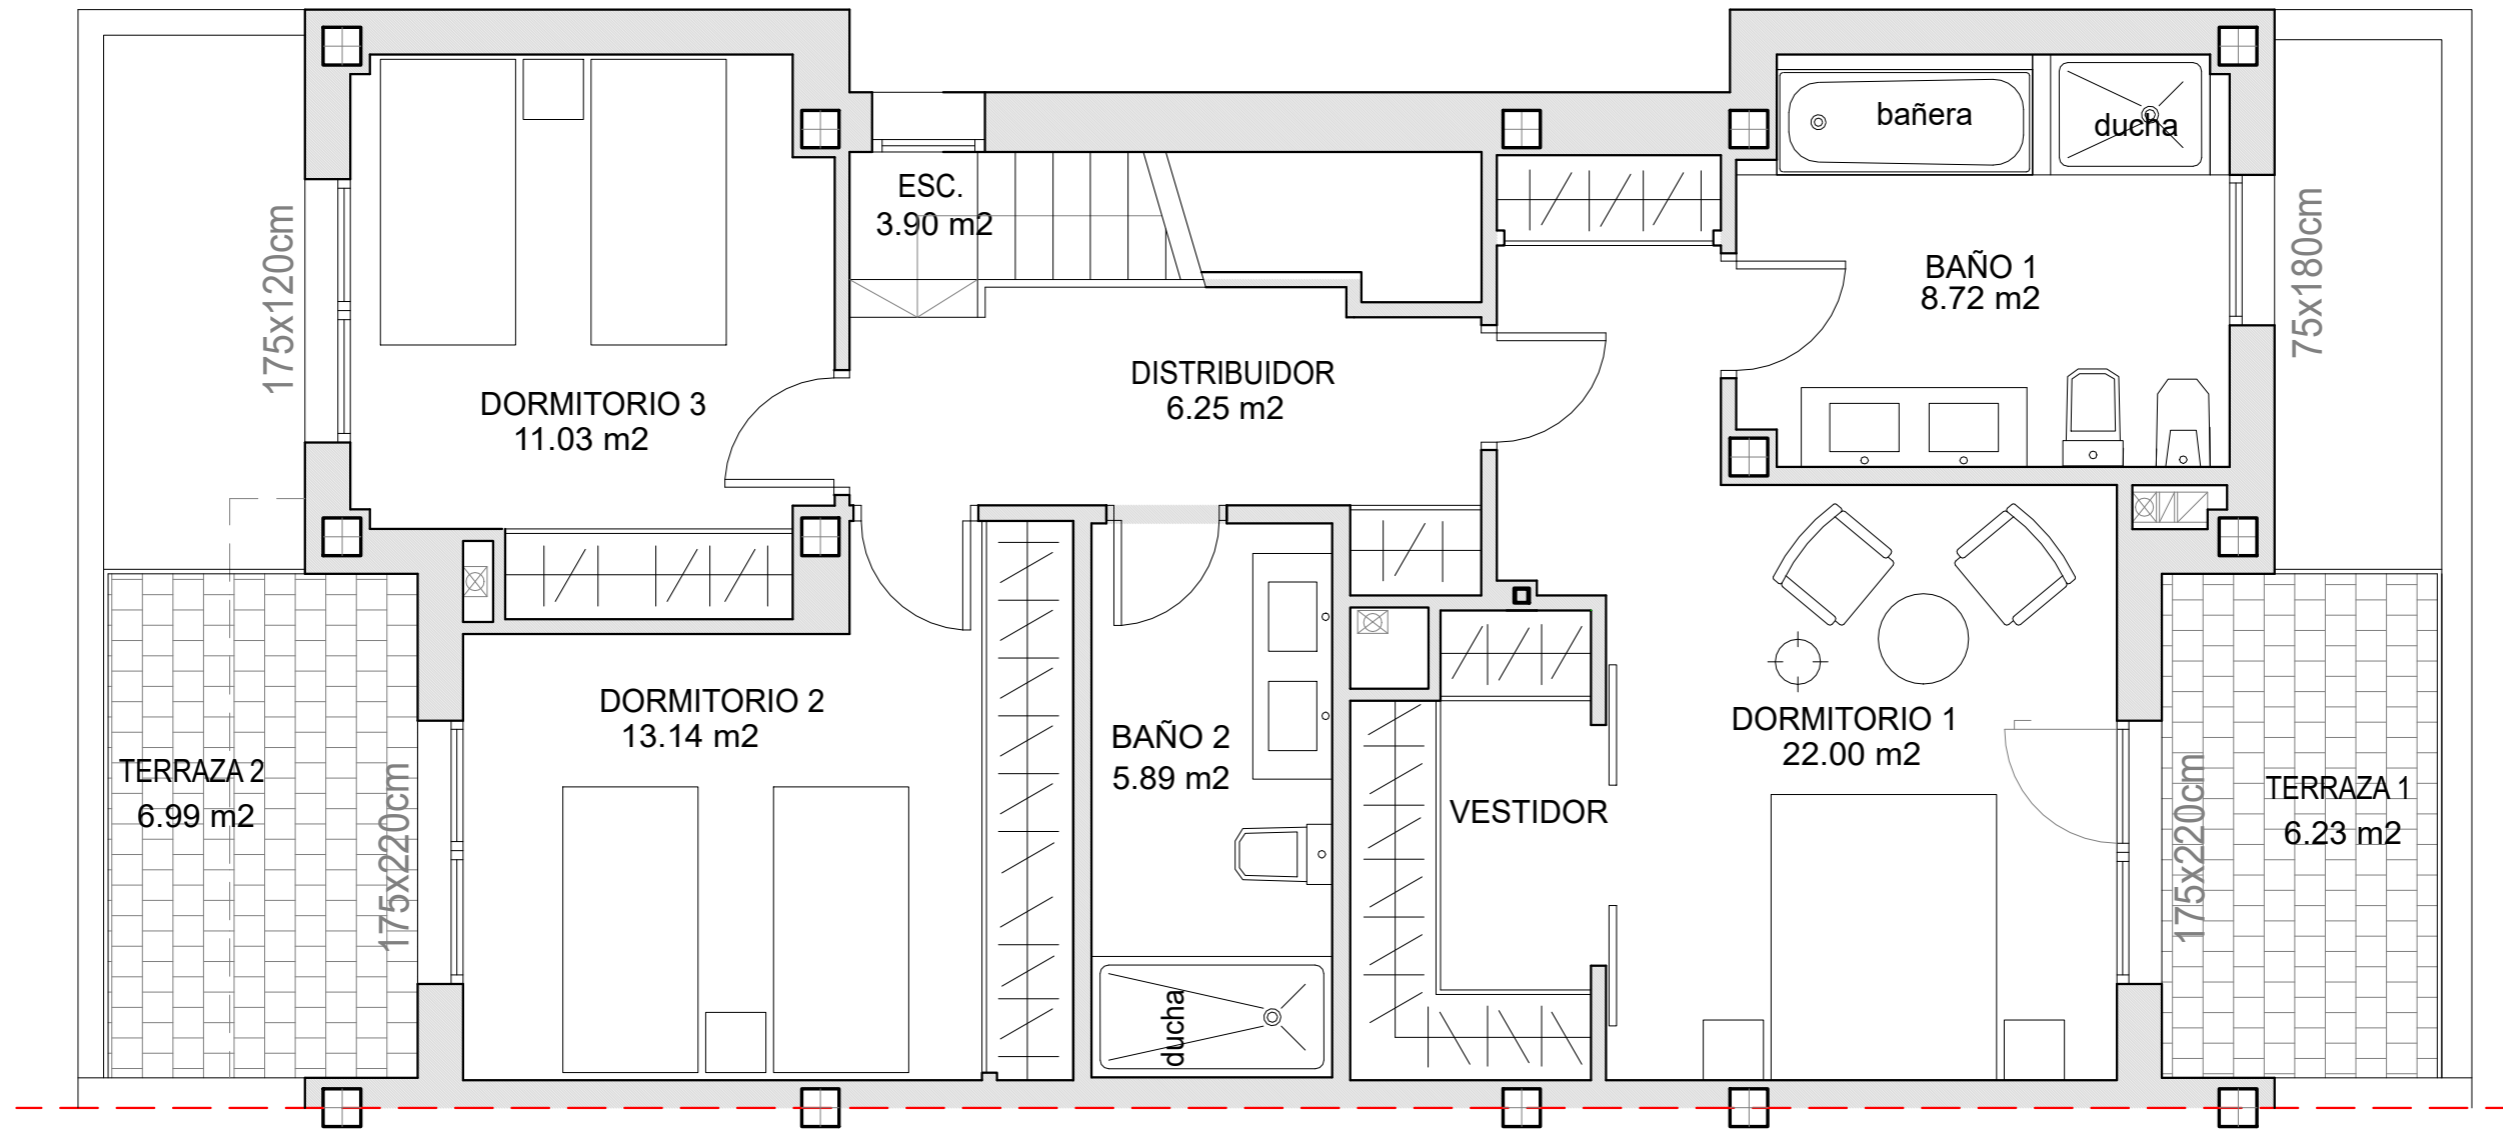

ESCALA GRAFICA

RESIDENCIAL ARROYOHOMES

ARROYOMOLINOS
(MADRID)

VIVIENDAS 1 a 8

PLANTA PRIMERA

SUPERFICIES CONSTRUIDAS

PLANTA SOTANO	SÓTANO	96.82 m ²
PLANTA BAJA	VIVIENDA	89.49 m ²
	PORCHE	11.56 m ²
PLANTA PRIMERA	VIVIENDA	83.44 m ²
	TERRAZA	13.22 m ²
	TOTAL	294.53 m²

ESCALA GRAFICA

RESIDENCIAL ARROYOHOMES

ARROYOMOLINOS
(MADRID)

VIVIENDAS 9 a 18

PLANTA SÓTANO

SUPERFICIES CONSTRUIDAS

PLANTA SOTANO	SÓTANO	96.82 m ²
PLANTA BAJA	VIVIENDA	89.49 m ²
	PORCHE	12.09 m ²
PLANTA PRIMERA	VIVIENDA	83.43 m ²
	TERRAZA	13.22 m ²
TOTAL		295.05 m ²

ESCALA GRAFICA

RESIDENCIAL ARROYOHOMES

ARROYOMOLINOS
(MADRID)

VIVIENDAS 9 a 18

PLANTA BAJA

SUPERFICIES CONSTRUIDAS

PLANTA SOTANO	SÓTANO	96.82 m ²
PLANTA BAJA	VIVIENDA	89.49 m ²
	PORCHE	12.09 m ²
PLANTA PRIMERA	VIVIENDA	83.43 m ²
	TERRAZA	13.22 m ²
TOTAL		295.05 m²

ESCALA GRAFICA

RESIDENCIAL ARROYOHOMES

ARROYOMOLINOS
(MADRID)

VIVIENDAS 9 a 18

PLANTA PRIMERA

SUPERFICIES CONSTRUIDAS		
PLANTA SOTANO	SÓTANO	96.82 m2
PLANTA BAJA	VIVIENDA	89.49 m2
	PORCHE	12.09 m2
PLANTA PRIMERA	VIVIENDA	83.43 m2
	TERRAZA	13.22 m2
TOTAL		295.05 m2