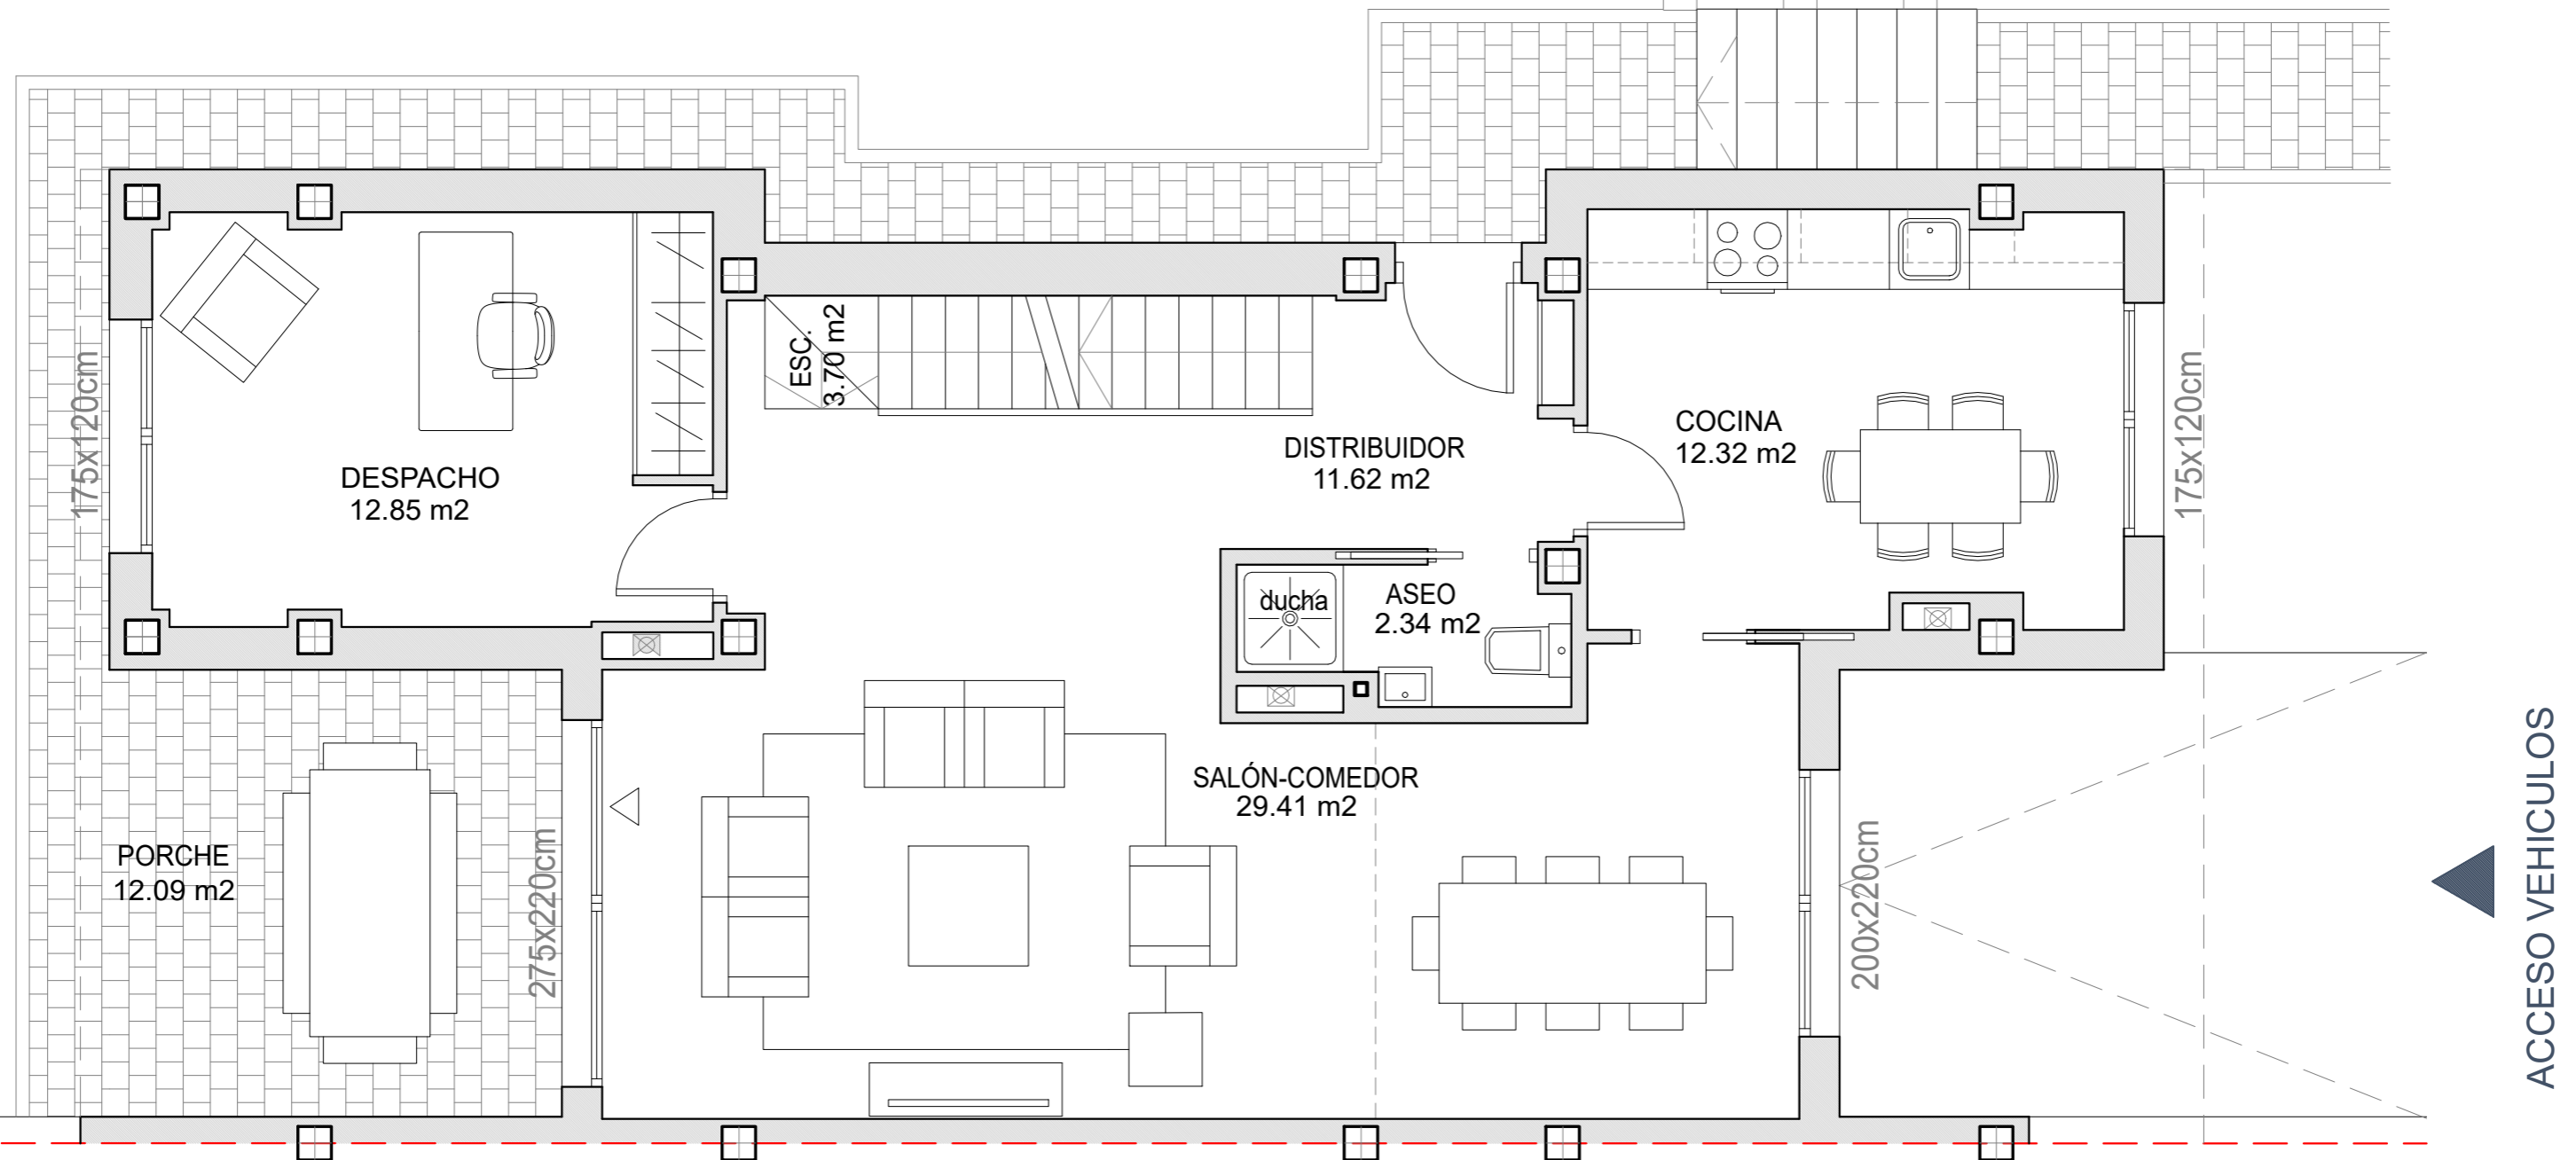

ESCALA GRAFICA

RESIDENCIAL ARROYOHOMES

ARROYOMOLINOS
(MADRID)

VIVIENDAS 1 a 8

PLANTA PRIMERA

SUPERFICIES CONSTRUIDAS

PLANTA SOTANO	SÓTANO	96.82 m ²
PLANTA BAJA	VIVIENDA	89.49 m ²
	PORCHE	11.56 m ²
PLANTA PRIMERA	VIVIENDA	83.44 m ²
	TERRAZA	13.22 m ²
	TOTAL	294.53 m²

ESCALA GRAFICA

RESIDENCIAL ARROYOHOMES

ARROYOMOLINOS
(MADRID)

VIVIENDAS 9 a 18

PLANTA SÓTANO

SUPERFICIES CONSTRUIDAS

PLANTA SOTANO	SÓTANO	96.82 m ²
PLANTA BAJA	VIVIENDA	89.49 m ²
	PORCHE	12.09 m ²
PLANTA PRIMERA	VIVIENDA	83.43 m ²
	TERRAZA	13.22 m ²
TOTAL		295.05 m ²

ESCALA GRAFICA

RESIDENCIAL ARROYOHOMES

ARROYOMOLINOS
(MADRID)

VIVIENDAS 9 a 18

PLANTA BAJA

SUPERFICIES CONSTRUIDAS

PLANTA SOTANO	SÓTANO	96.82 m ²
PLANTA BAJA	VIVIENDA	89.49 m ²
	PORCHE	12.09 m ²
PLANTA PRIMERA	VIVIENDA	83.43 m ²
	TERRAZA	13.22 m ²
TOTAL		295.05 m²

ESCALA GRAFICA

RESIDENCIAL ARROYOHOMES

ARROYOMOLINOS
(MADRID)

VIVIENDAS 9 a 18

PLANTA PRIMERA

SUPERFICIES CONSTRUIDAS		
PLANTA SOTANO	SÓTANO	96.82 m2
PLANTA BAJA	VIVIENDA	89.49 m2
	PORCHE	12.09 m2
PLANTA PRIMERA	VIVIENDA	83.43 m2
	TERRAZA	13.22 m2
TOTAL		295.05 m2