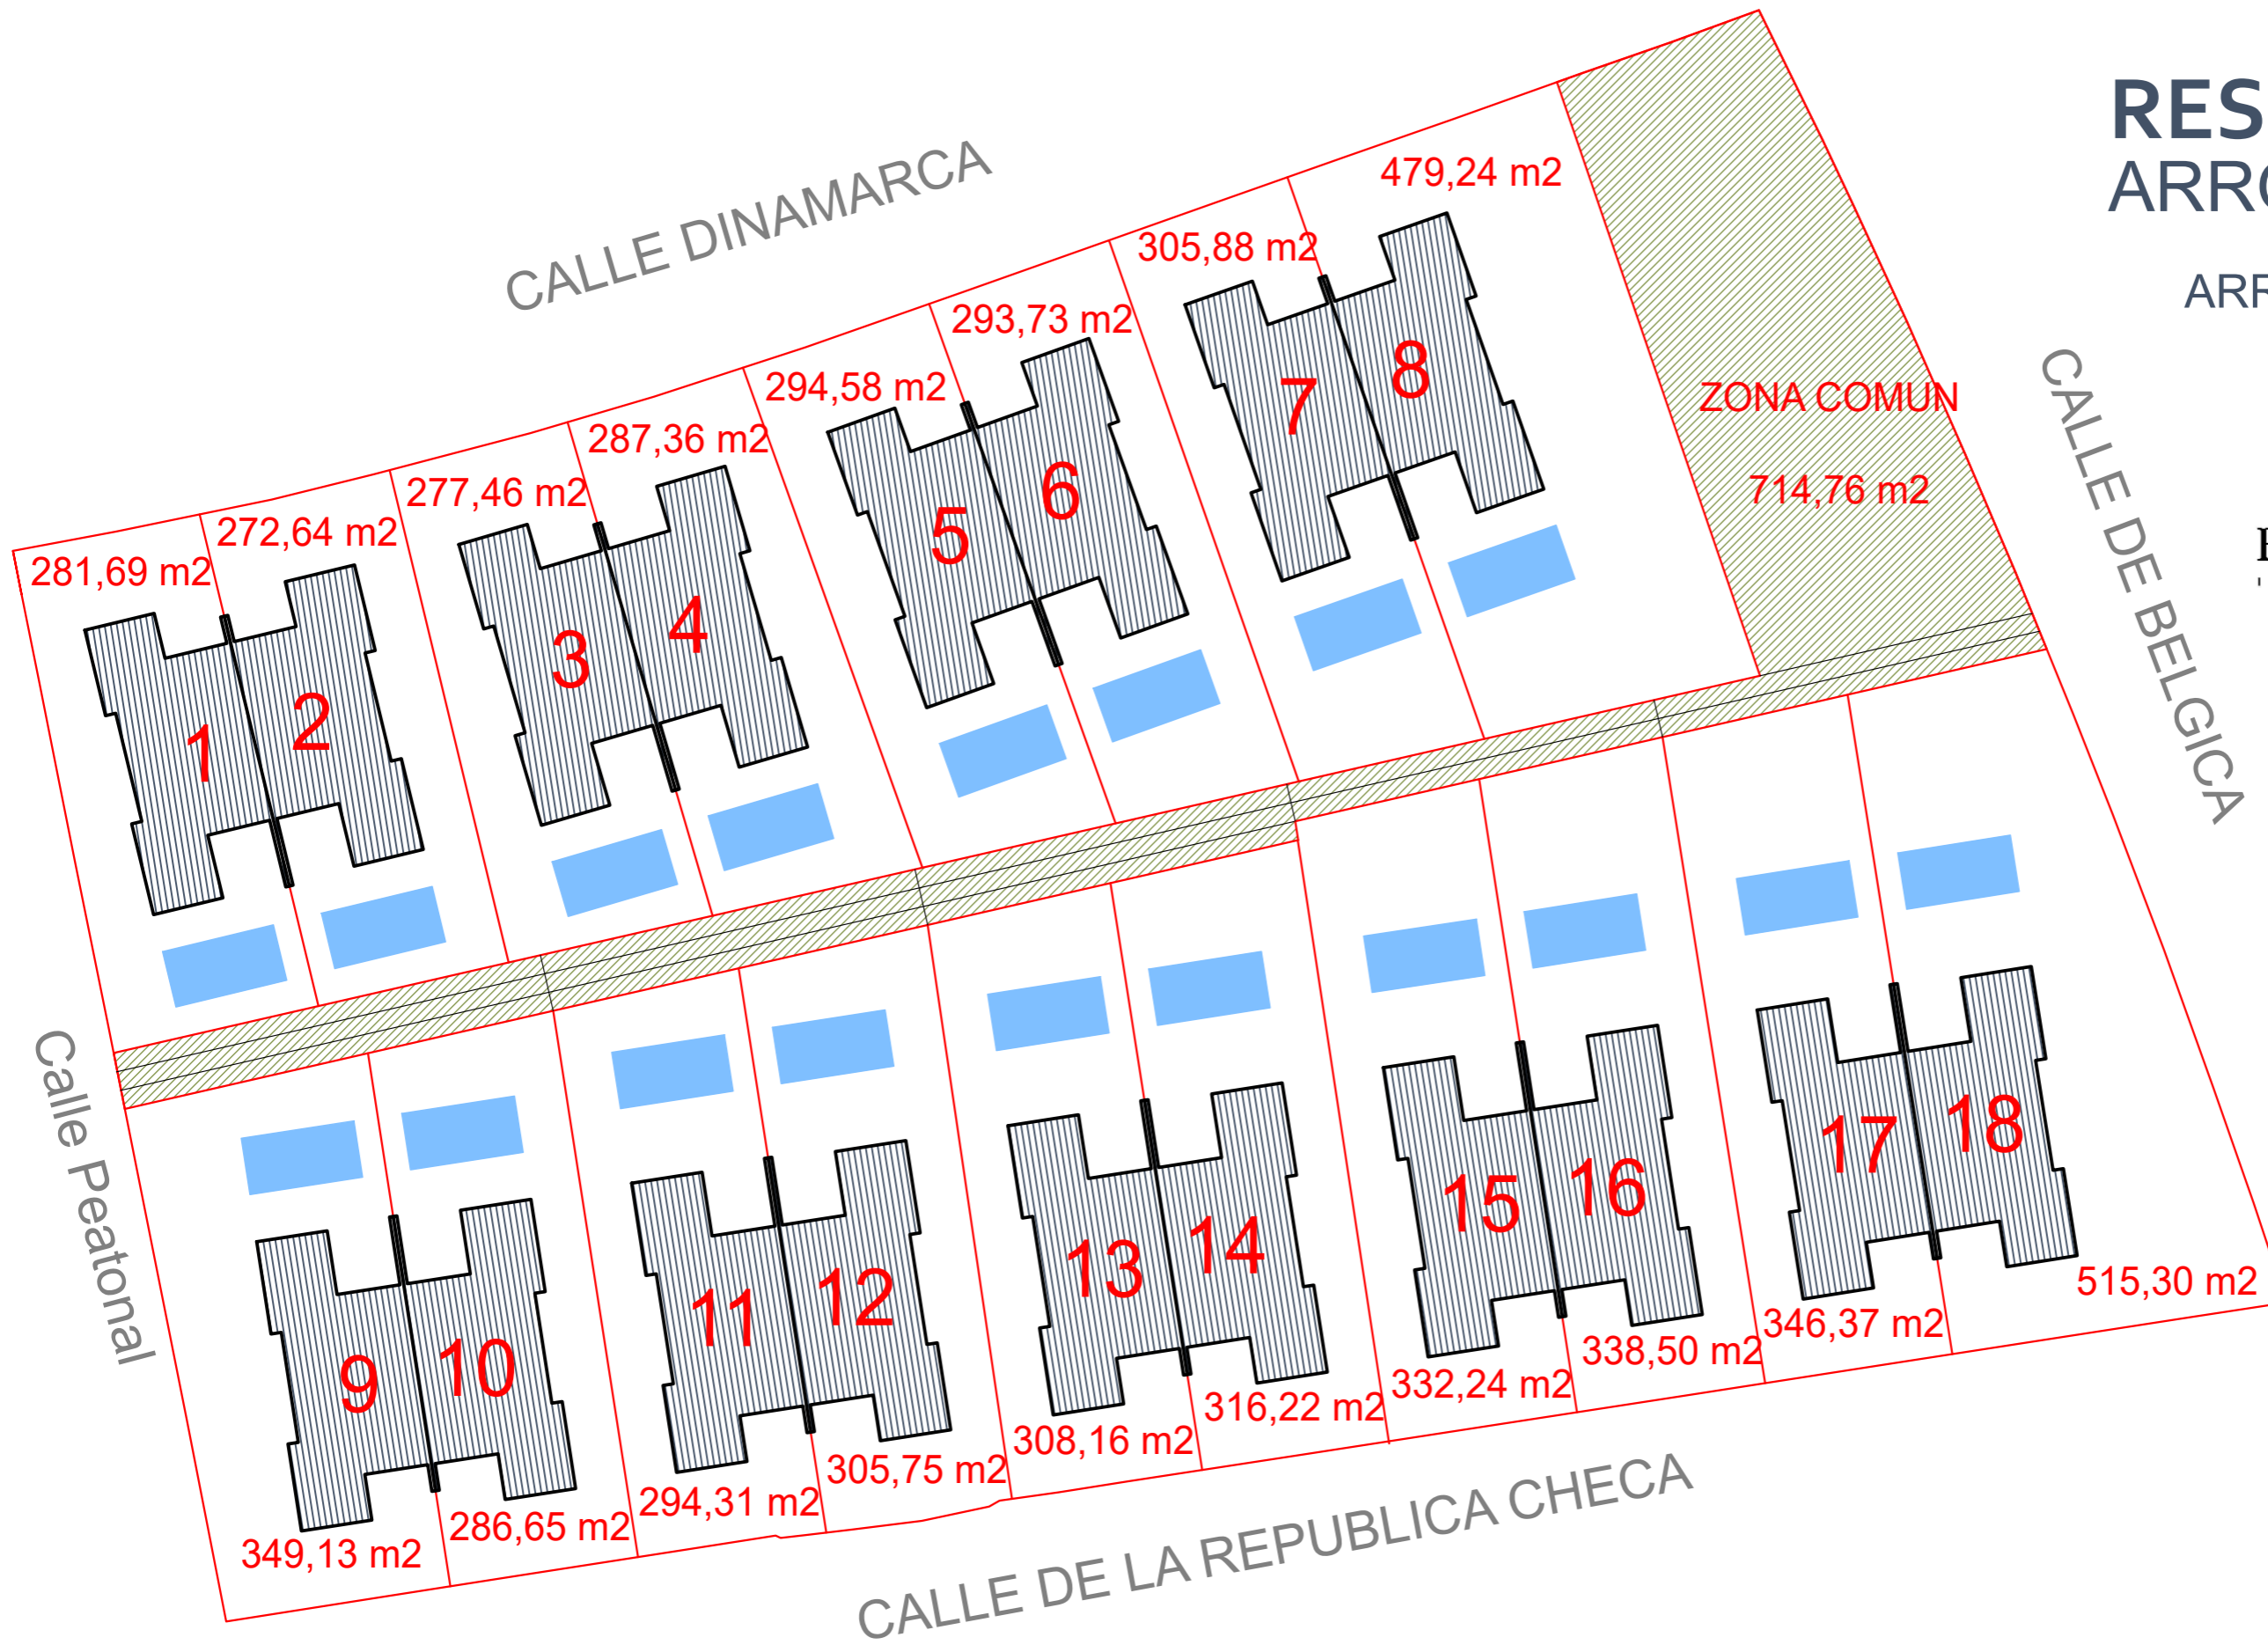

SITUACION

RESIDENCIAL ARROYOHOMES

ARROYOMOLINOS
(MADRID)

PARCELAS

RESIDENCIAL ARROYOHOMES

ARROYOMOLINOS
(MADRID)

BIMARÁN
INMOBILIARIA

VIVIENDAS 1 a 8

PLANTA SÓTANO

SUPERFICIES CONSTRUIDAS

PLANTA SOTANO	SÓTANO	96.82 m ²
PLANTA BAJA	VIVIENDA	89.49 m ²
	PORCHE	11.56 m ²
PLANTA PRIMERA	VIVIENDA	83.44 m ²
	TERRAZA	13.22 m ²
TOTAL		294.53 m²

ESCALA GRAFICA

RESIDENCIAL ARROYOHOMES

ARROYOMOLINOS
(MADRID)

VIVIENDAS 1 a 8

PLANTA BAJA

SUPERFICIES CONSTRUIDAS

PLANTA SOTANO	SÓTANO	96.82 m ²
PLANTA BAJA	VIVIENDA	89.49 m ²
	PORCHE	11.56 m ²
PLANTA PRIMERA	VIVIENDA	83.44 m ²
	TERRAZA	13.22 m ²
TOTAL		294.53 m²

ESCALA GRAFICA

RESIDENCIAL ARROYOHOMES

ARROYOMOLINOS
(MADRID)

VIVIENDAS 1 a 8

PLANTA PRIMERA

SUPERFICIES CONSTRUIDAS

PLANTA SOTANO	SÓTANO	96.82 m ²
PLANTA BAJA	VIVIENDA	89.49 m ²
	PORCHE	11.56 m ²
PLANTA PRIMERA	VIVIENDA	83.44 m ²
	TERRAZA	13.22 m ²
	TOTAL	294.53 m²