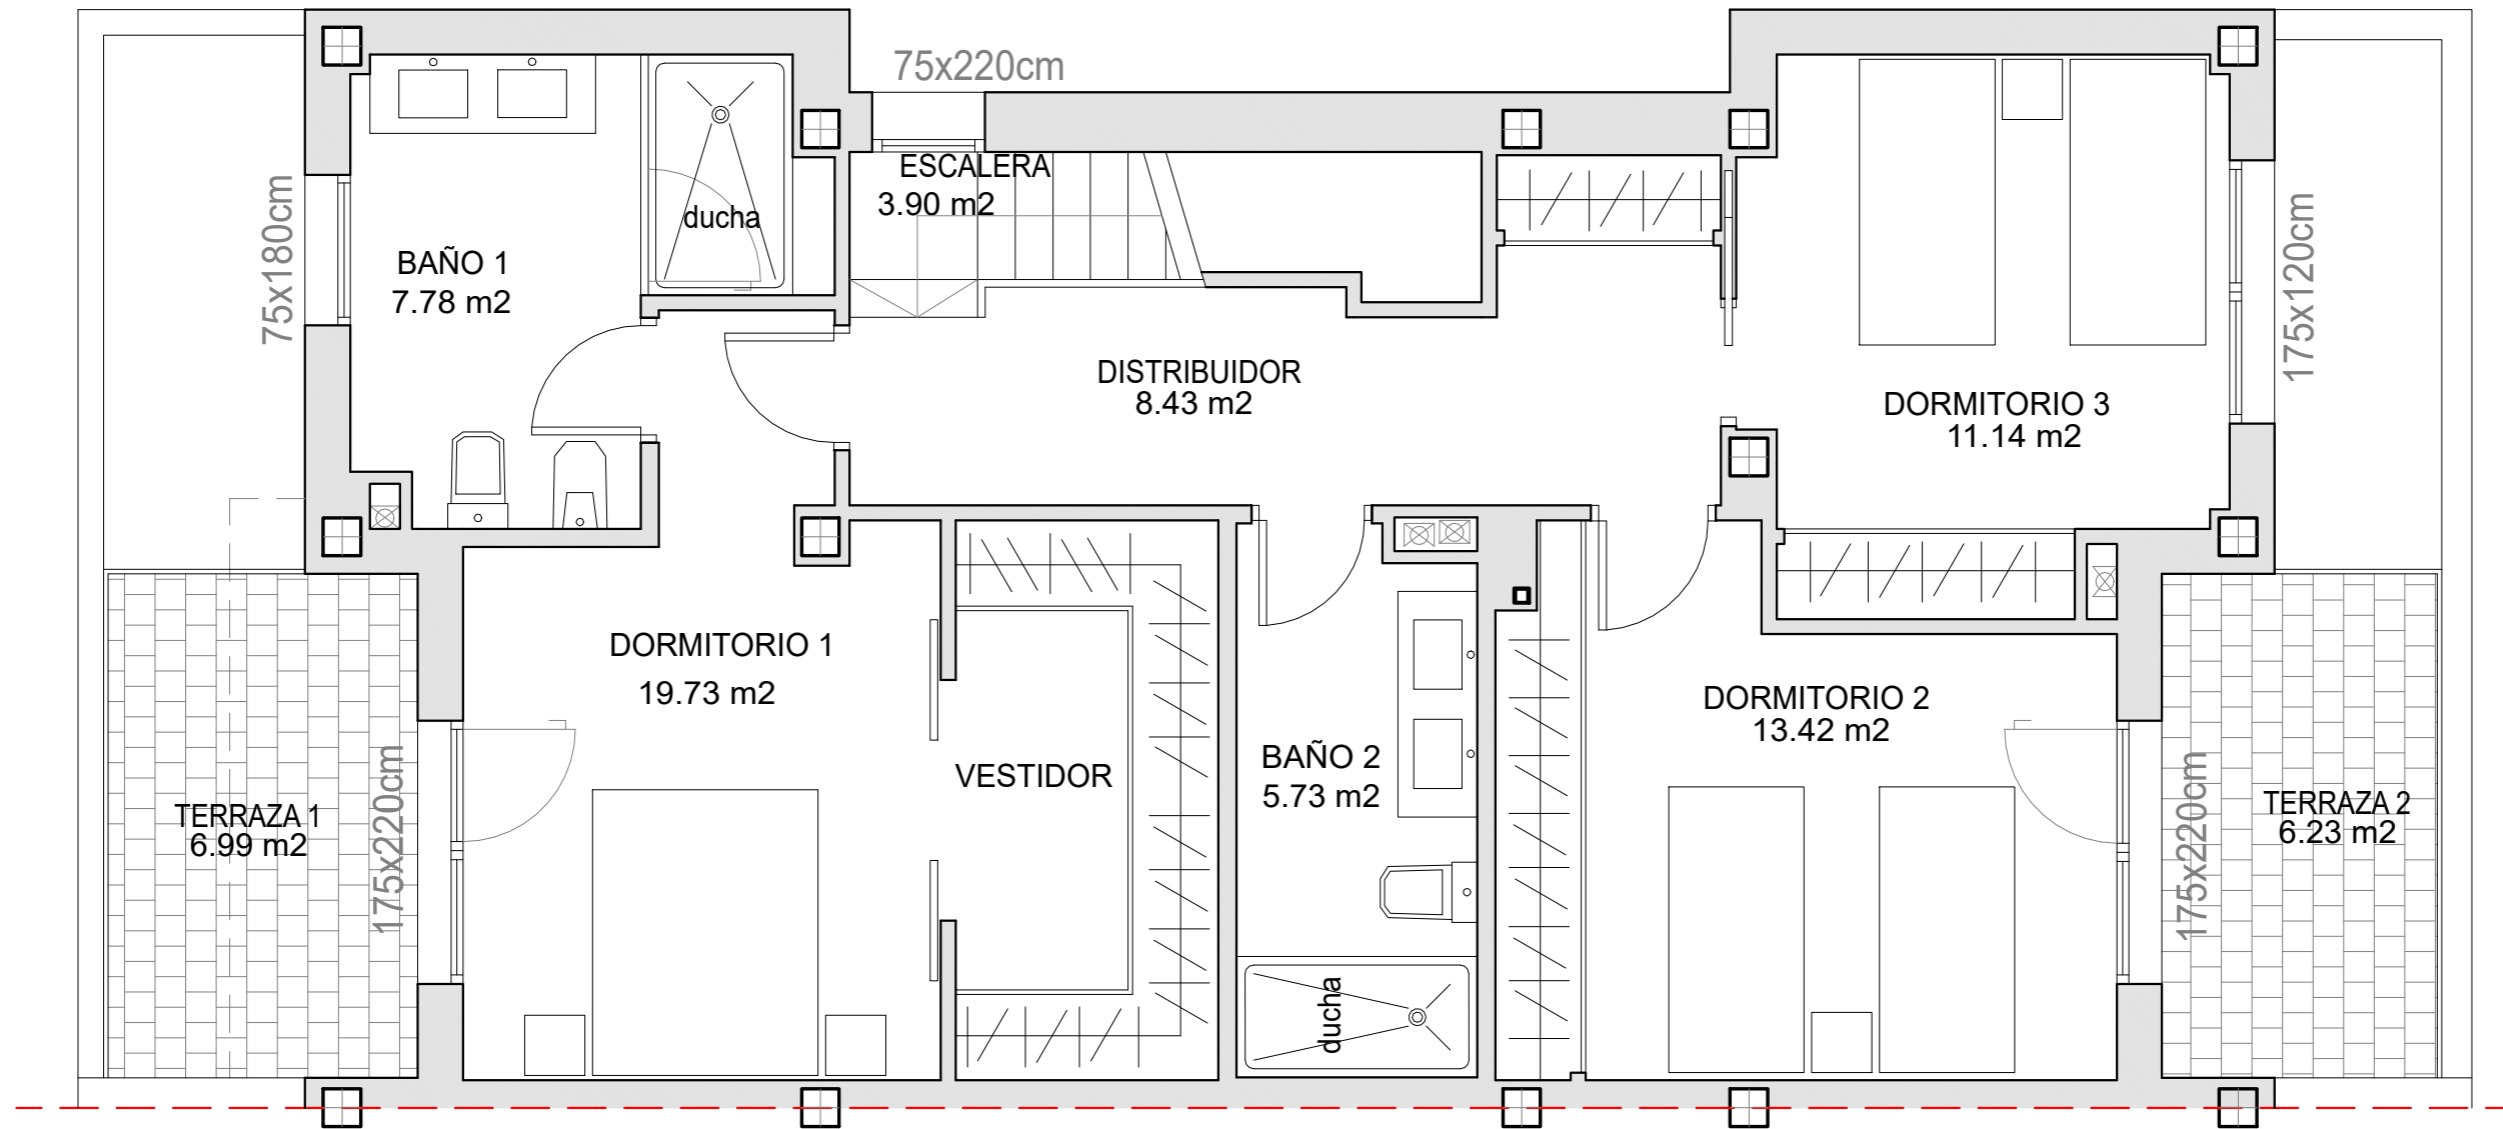

PLANTA SÓTANO

SUPERFICIES CONSTRUIDAS

PLANTA SOTANO	SÓTANO	96.82 m ²
PLANTA BAJA	VIVIENDA	89.49 m ²
	PORCHE	11.56 m ²
PLANTA PRIMERA	VIVIENDA	83.44 m ²
	TERRAZA	13.22 m ²
TOTAL		294.53 m²

ESCALA GRAFICA

RESIDENCIAL ARROYOHOMES

ARROYOMOLINOS
(MADRID)

VIVIENDAS 1 a 8

PLANTA BAJA

SUPERFICIES CONSTRUIDAS

PLANTA SOTANO	SÓTANO	96.82 m ²
PLANTA BAJA	VIVIENDA	89.49 m ²
	PORCHE	11.56 m ²
PLANTA PRIMERA	VIVIENDA	83.44 m ²
	TERRAZA	13.22 m ²
TOTAL		294.53 m²

ESCALA GRAFICA

RESIDENCIAL ARROYOHOMES

ARROYOMOLINOS
(MADRID)

VIVIENDAS 1 a 8

PLANTA PRIMERA

SUPERFICIES CONSTRUIDAS

PLANTA SOTANO	SÓTANO	96.82 m ²
PLANTA BAJA	VIVIENDA	89.49 m ²
	PORCHE	11.56 m ²
PLANTA PRIMERA	VIVIENDA	83.44 m ²
	TERRAZA	13.22 m ²
	TOTAL	294.53 m²

ESCALA GRAFICA

RESIDENCIAL ARROYOHOMES

ARROYOMOLINOS
(MADRID)

VIVIENDAS 9 a 18

PLANTA SÓTANO

SUPERFICIES CONSTRUIDAS

PLANTA SOTANO	SÓTANO	96.82 m ²
PLANTA BAJA	VIVIENDA	89.49 m ²
	PORCHE	12.09 m ²
PLANTA PRIMERA	VIVIENDA	83.43 m ²
	TERRAZA	13.22 m ²
TOTAL		295.05 m ²